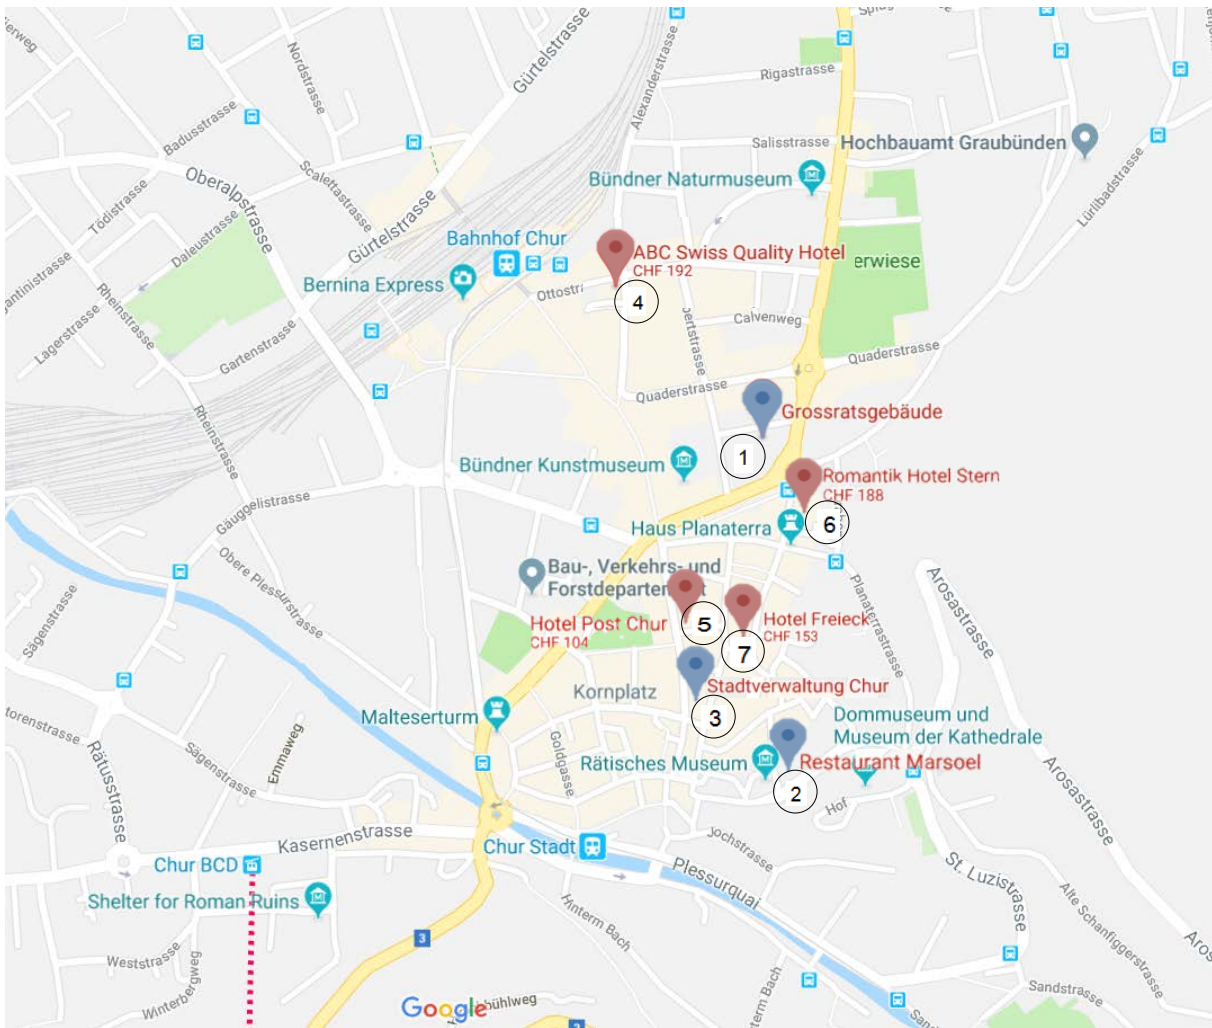

Lageplan Chur / Plan de situation Coire / Mappa di Coira

Programmpunkte / Points du programme / Punti del programma

1. Grossratsgebäude / Bâtiment du Grand Conseil / Edificio del Gran Consiglio
2. Restaurant Marsöl / Ristorante Marsöl
3. Stadtverwaltung (Rathaus) / Administration communale (hôtel de ville) / Comune (municipio)

Hotels / Hôtels / Alberghi

4. ABC Swiss Quality Hotel
5. Hotel Post Chur
6. Romantik Hotel Stern
7. Hotel Freieck