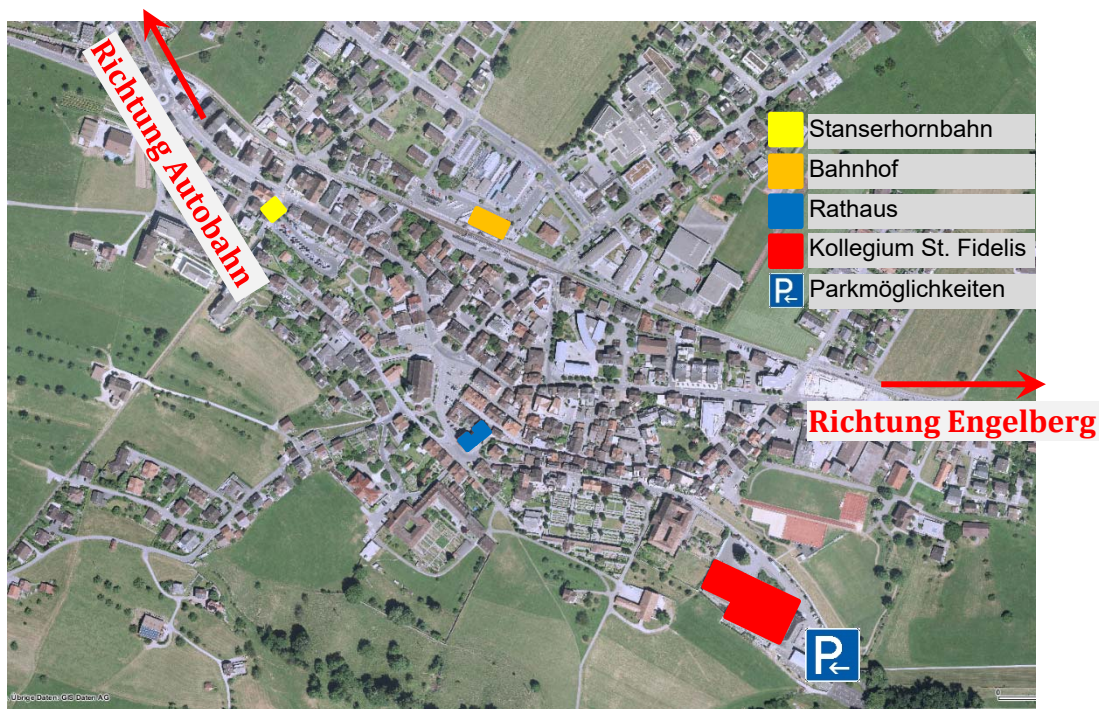

Schweizerische Gesellschaft für Parlamentsfragen
Société suisse pour les questions parlementaires
Società svizzera per le questioni parlamentari

KANTON
NIDWALDEN

Bitte beachten Sie auch die nachfolgenden Punkte

Adressen der Hotels

- Hotel Winkelried, Dorfplatz, 6362 Stansstad – www.winkelried.ch
- Hotel Rössli, Dorfplatz 9, 6362 Stansstad – www.roessli-stansstad.ch
- Hotel zum Beck, Dorfplatz 12, 6362 Stansstad – www.hotel-zum-beck.ch
- Hotel Nidwaldnerhof, Dorfstrasse 12, 6375 Beckenried – www.nidwaldnerhof.ch
- Hotel Krone, Dorfplatz 2a, 6374 Buochs
- Hotel Engel Stans, Dorfplatz 1, 6370 Stans – www.engelstans.ch

Anreise

Der Transport von Stans zu den Programmpunkten und zu den Hotels wird mit Reiseautos absolviert. Wir empfehlen, mit dem öffentlichen Verkehr anzureisen. Wer mit dem Auto anreist, kann die Parkplätze beim Kollegium St. Fidelis in Stans benützen und das Auto bis zum Ende der Veranstaltung in Stans parkiert lassen.

Übersichtsplan

Ansprechperson

Domenika Wigger
Mitarbeiterin Parlamentsdienste
Dorfplatz 2
Postfach 1246
6371 Stans
Tel. 041 618 79 14
domenika.wigger@nw.ch