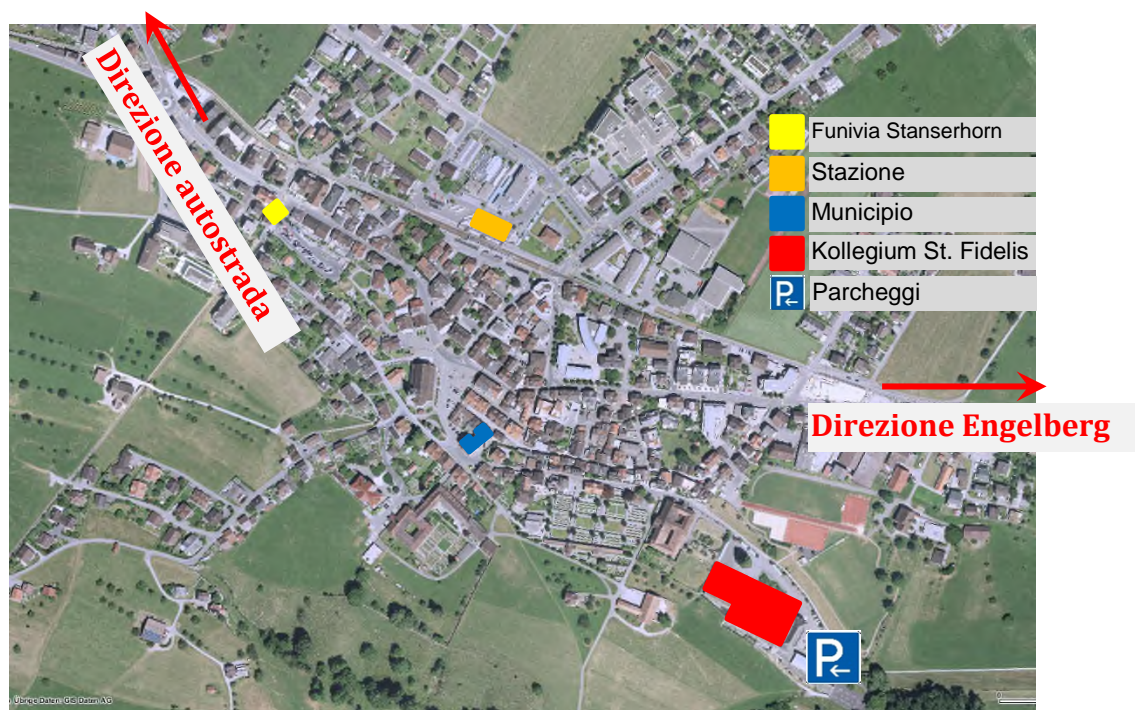

Schweizerische Gesellschaft für Parlamentsfragen
Société suisse pour les questions parlementaires
Società svizzera per le questioni parlamentari

Ulteriori informazioni

Indirizzi degli alberghi

- Hotel Winkelried, Dorfplatz, 6362 Stansstad – www.winkelried.ch
- Hotel Rössli, Dorfplatz 9, 6362 Stansstad – www.roessli-stansstad.ch
- Hotel zum Beck, Dorfplatz 12, 6362 Stansstad – www.hotel-zum-beck.ch
- Hotel Nidwaldnerhof, Dorfstrasse 12, 6375 Beckenried – www.nidwaldnerhof.ch
- Hotel Krone, Dorfplatz 2a, 6374 Buochs
- Hotel Engel Stans, Dorfplatz 1, 6370 Stans – www.engelstans.ch

Mezzi di trasporto

I trasferimenti da Stans ai luoghi con eventi in programma e agli alberghi saranno effettuati in bus. Vi consigliamo quindi di recarvi a Stans con i trasporti pubblici. Chi effettua il viaggio in automobile potrà parcheggiare presso il Kollegium St. Fidelis a Stans fino alla conclusione della manifestazione.

Piantina di Stans

Persona di riferimento

Domenika Wigger
Collaboratrice dei Servizi del Parlamento
Dorfplatz 2
Postfach 1246
6371 Stans
Tel. 041 618 79 14
domenika.wigger@nw.ch